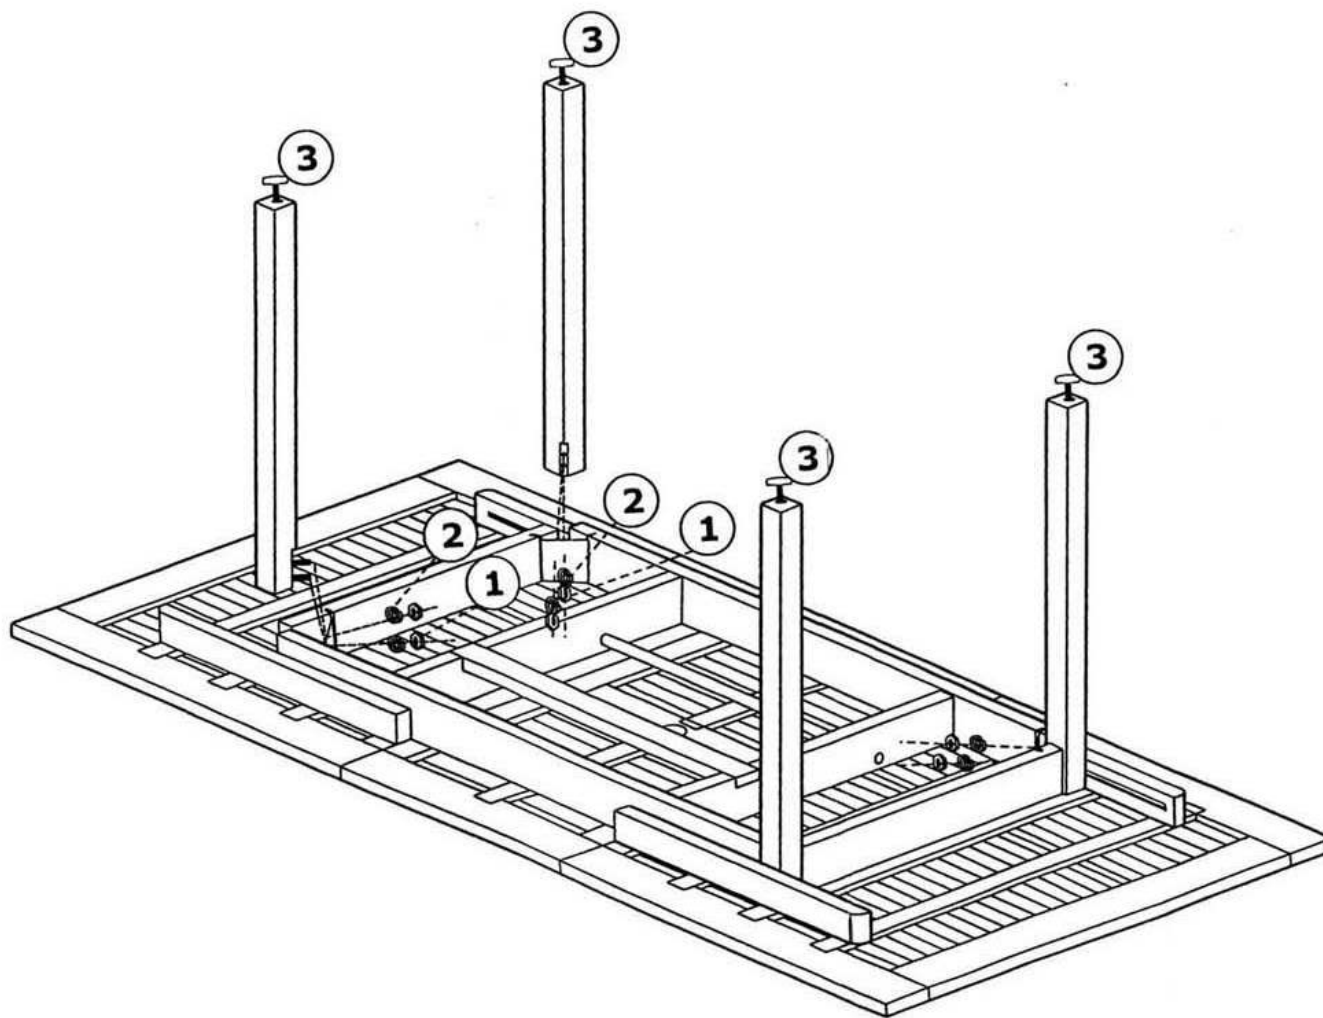

# Assembly Instruction

INSTRUCTION DE MONTAGE

MONTAGEANLEITUNG

SAMLEVEJLEDNING

①

Hexagonal nut M8, GS x 8 PCS  
SEM201071

②

Spiral washer 8x13x2, GS x 8 PCS  
SEM201346

③

Table foot black, P x 4 PCS  
SEM201054

④

Hexagonal key M8, GS x 1 PCS  
SEM201301

**Maliana Ext. Rect. Table 150-200x95cm**