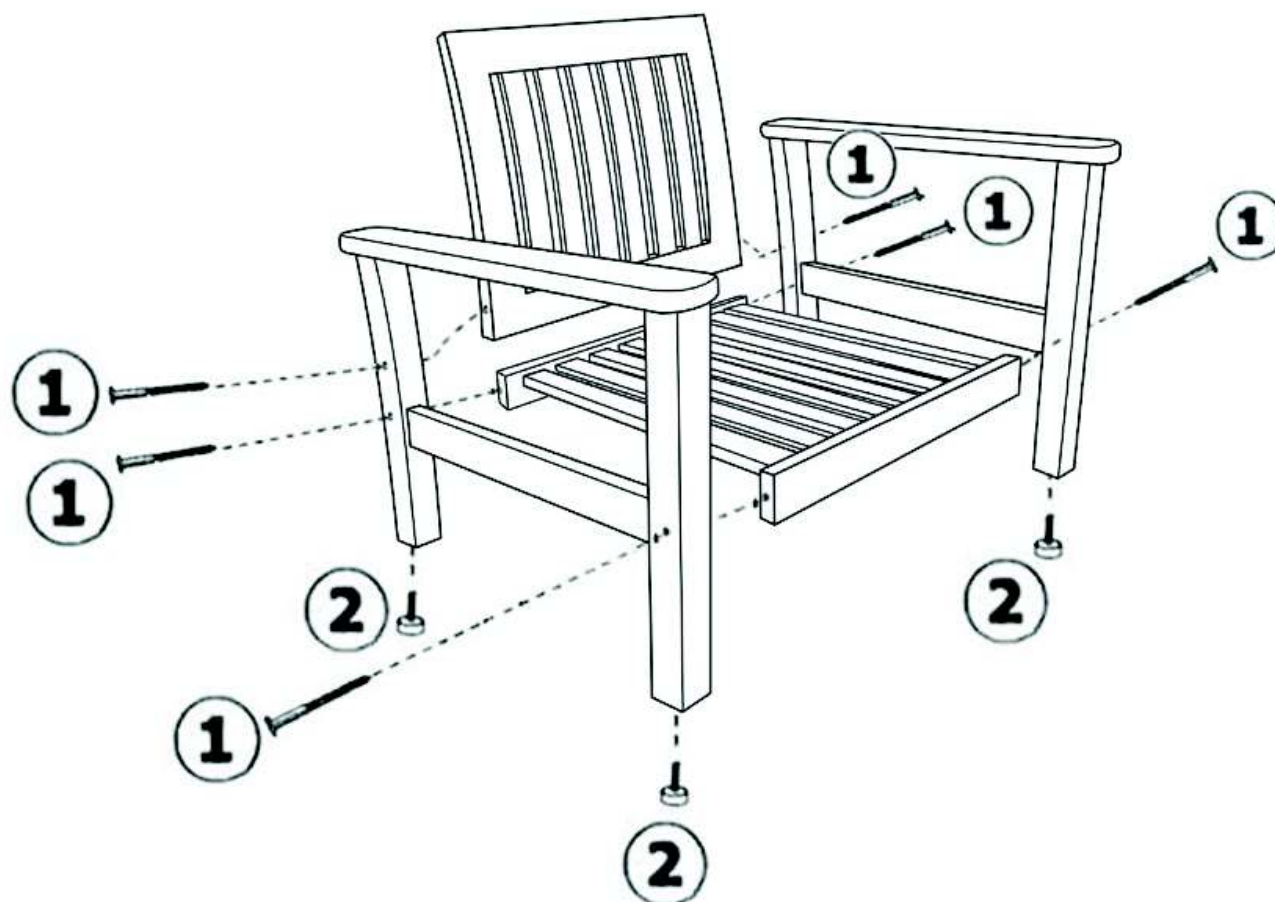

Assembly Instruction

INSTRUCTION DE MONTAGE

MONTAGEANLEITUNG

SAMLEVEJLEDNING

- 1** 
F-screw 6x80-T30, GS x 6 PCS
SEM201429
- 2** 
Bench foot black, P x 4 PCS
SEM201254
- 3** 
Torx key T30, GS x 1 PCS
SEM201430

Gili Deepseating Armchair