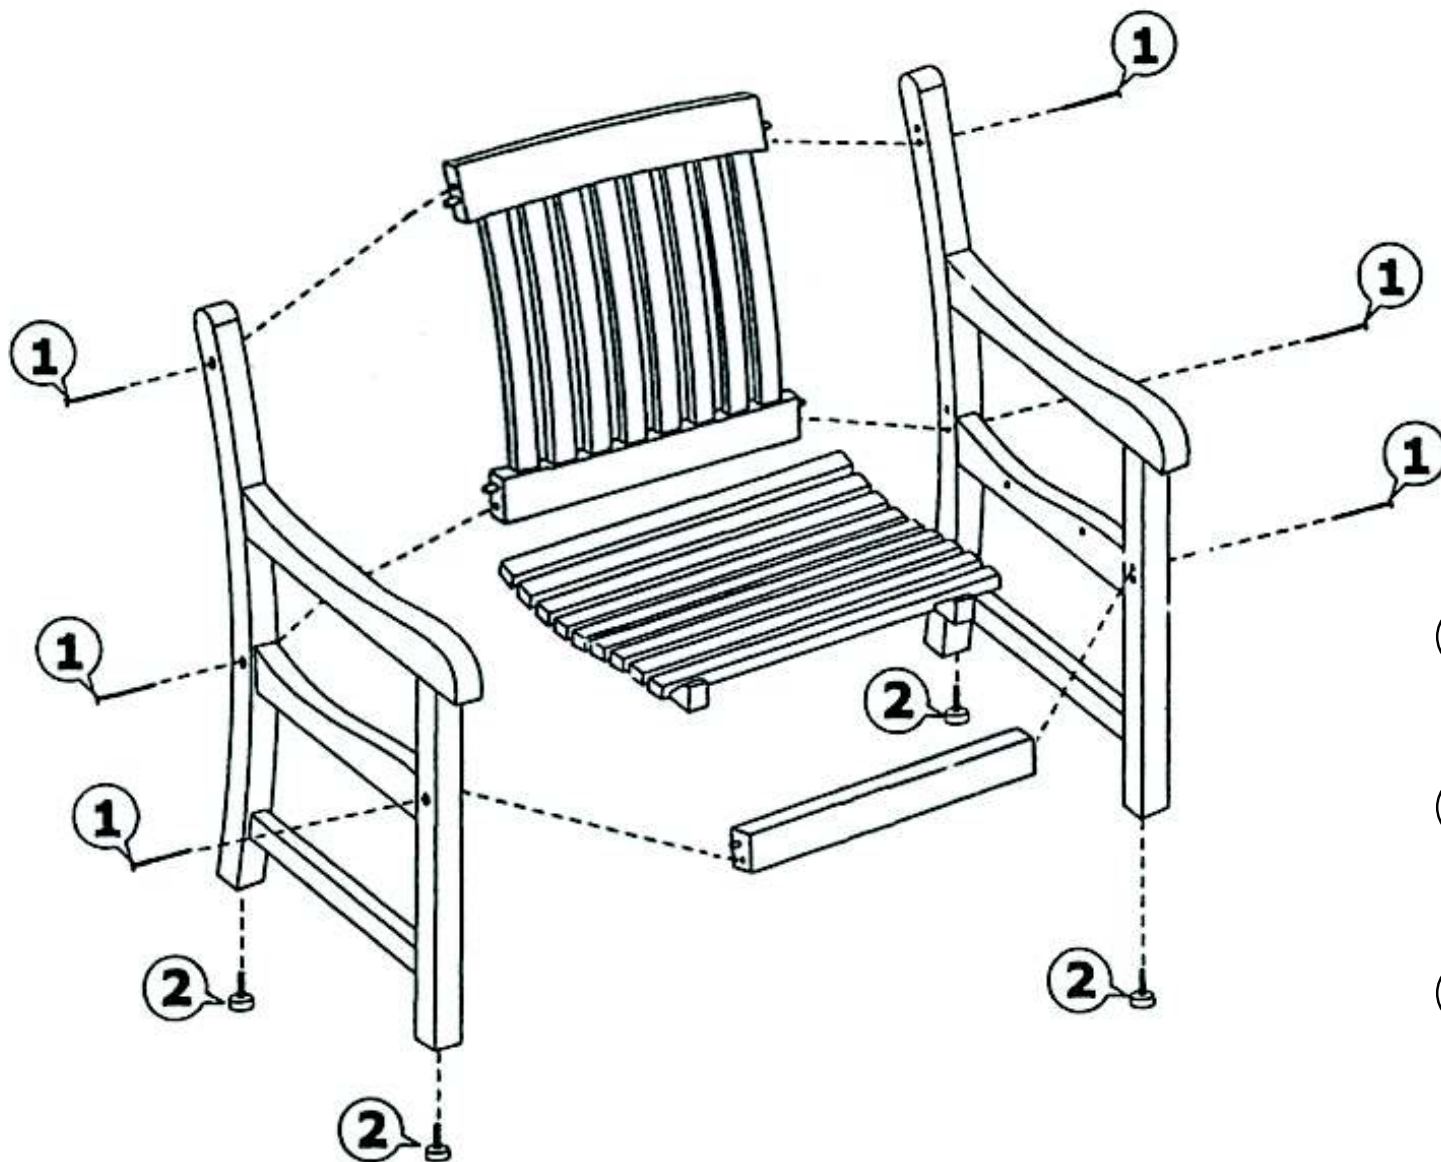

# Assembly Instruction

INSTRUCTION DE MONTAGE  
MONTAGEANLEITUNG  
SAMLEVEJLEDNING

F-screw 6.5x70 x 6 PCS

Bench foot black, P x 4 PCS

Socket Wrench 4m/m Ht x 1 PCS

## Sumbawa Armchair