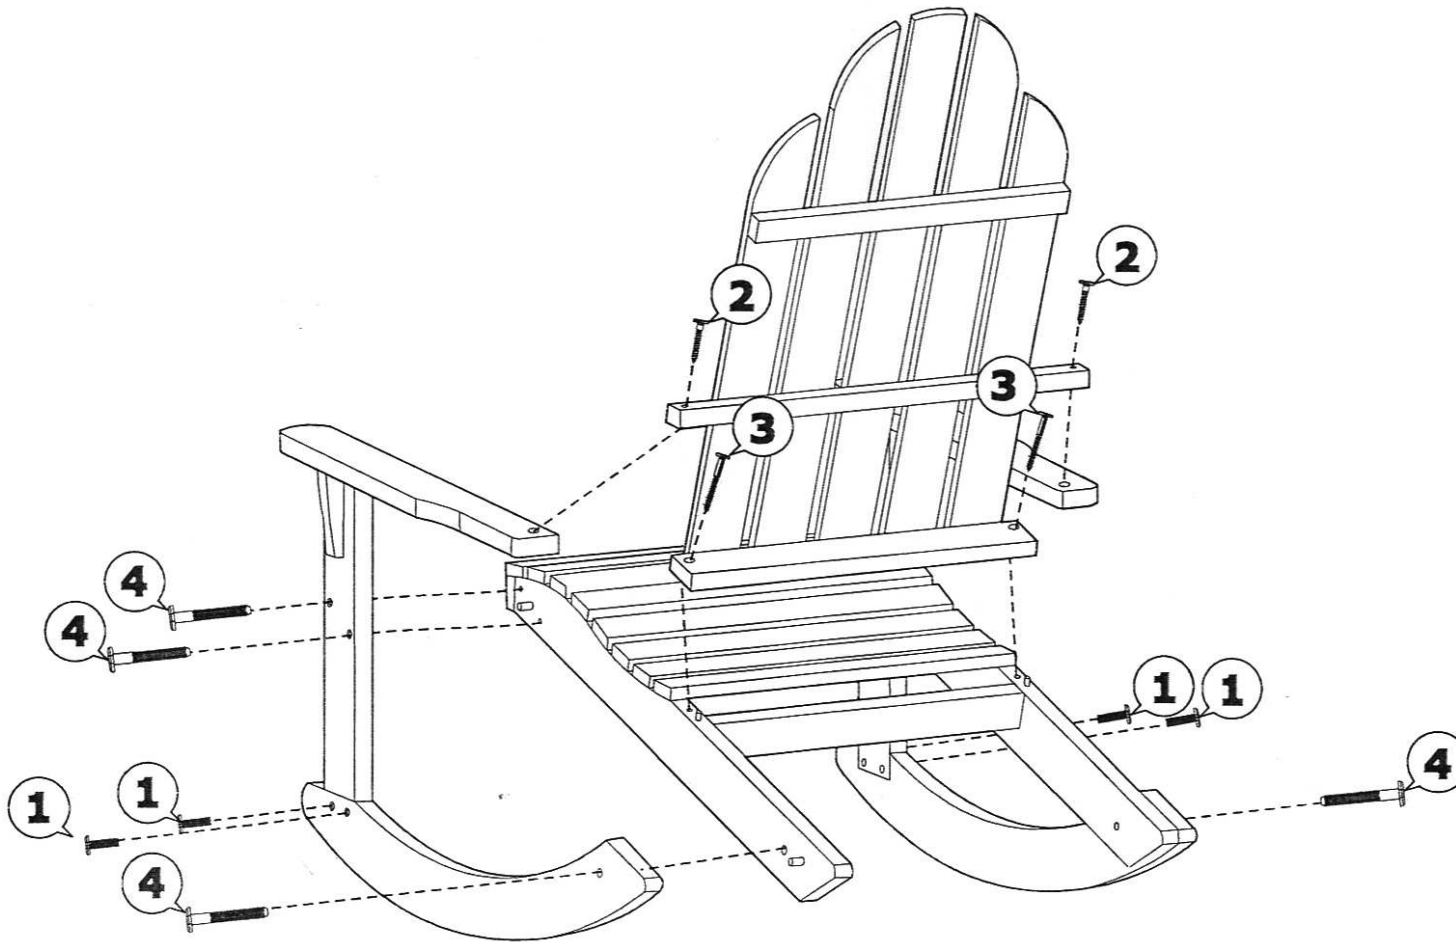

Assembly Instruction

INSTRUCTION DE MONTAGE
MONTAGEANLEITUNG
SAMLEVEJLEDNING

- 1** 
F-bolt M6x20x13-T30, GS x 4 PCS
SEM201412
- 2** 
F-screw 6x40-T30, GS x 2 PCS
SEM201425
- 3** 
F-screw 6x60-T30, GS x 2 PCS
SEM201427
- 4** 
F-bolt M6x50x13-T30, GS x 6 PCS
SEM201417
- 5** 
Torx key T30, GS x 1 PCS
SEM201430

Adirondack Rocking Chair