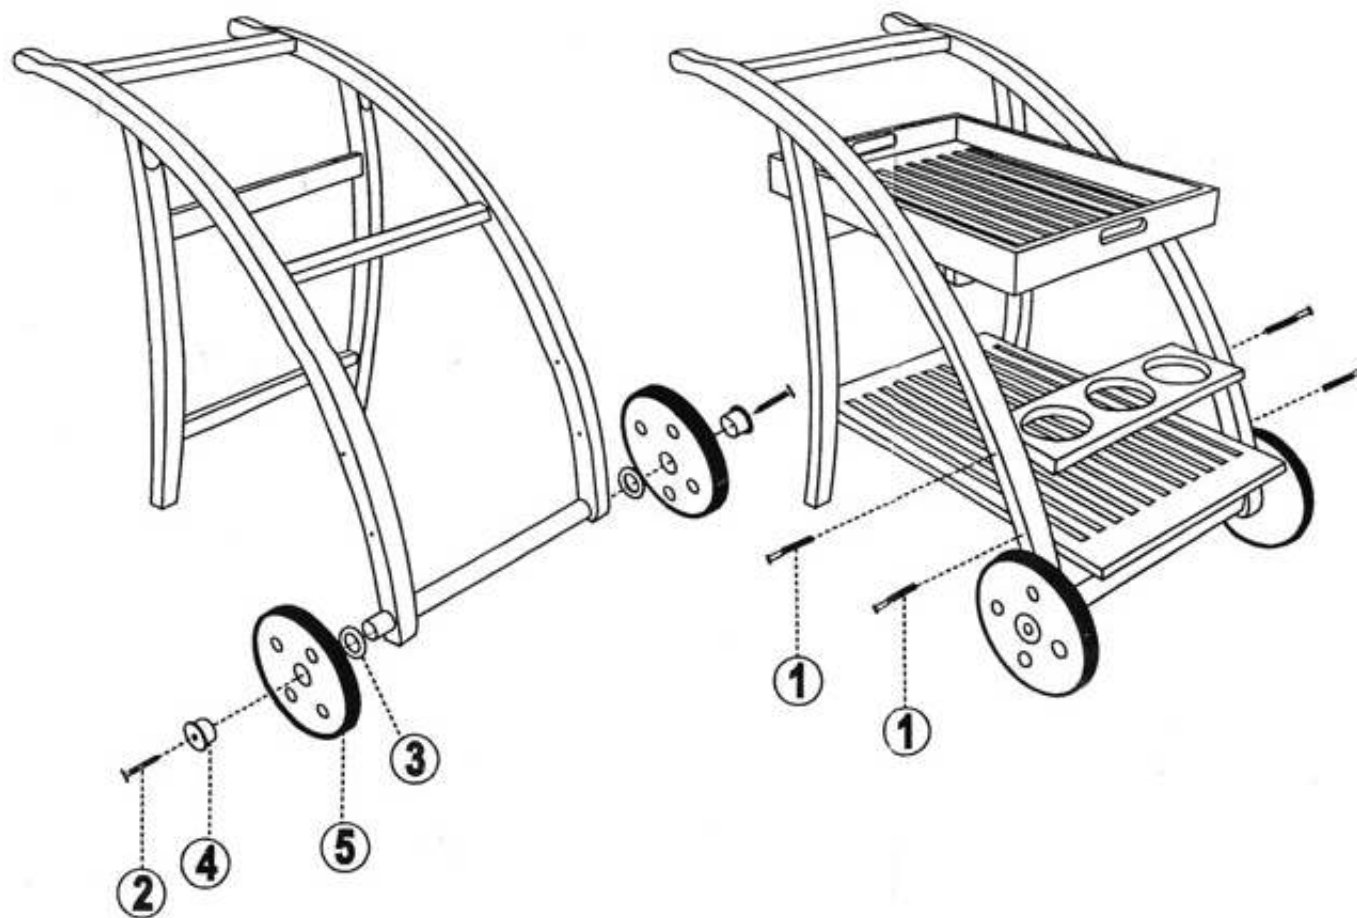

# Assembly Instruction

INSTRUCTION DE MONTAGE  
MONTAGEANLEITUNG  
SAMLEVEJLEDNING

- 1**   
F-bolt M6x50x13-T30, GS x 4 PCS  
SEM201417
- 2**   
F-screw 6x40-T-30, GSx 2 PCS  
SEM201425
- 3**   
Washer 31x60x3, GS x 2 PCS  
SEM201048
- 4**   
Wheel cap w/ hole, SB x 2 PCS  
SEM201214
- 5**   
Wheel Ø 21 cm, W+R x 2 PCS  
SEM201161 - 201108
- 6**   
Torx key T30, GS x 1 PCS  
SEM201430

**Ubud Tea Trolley**